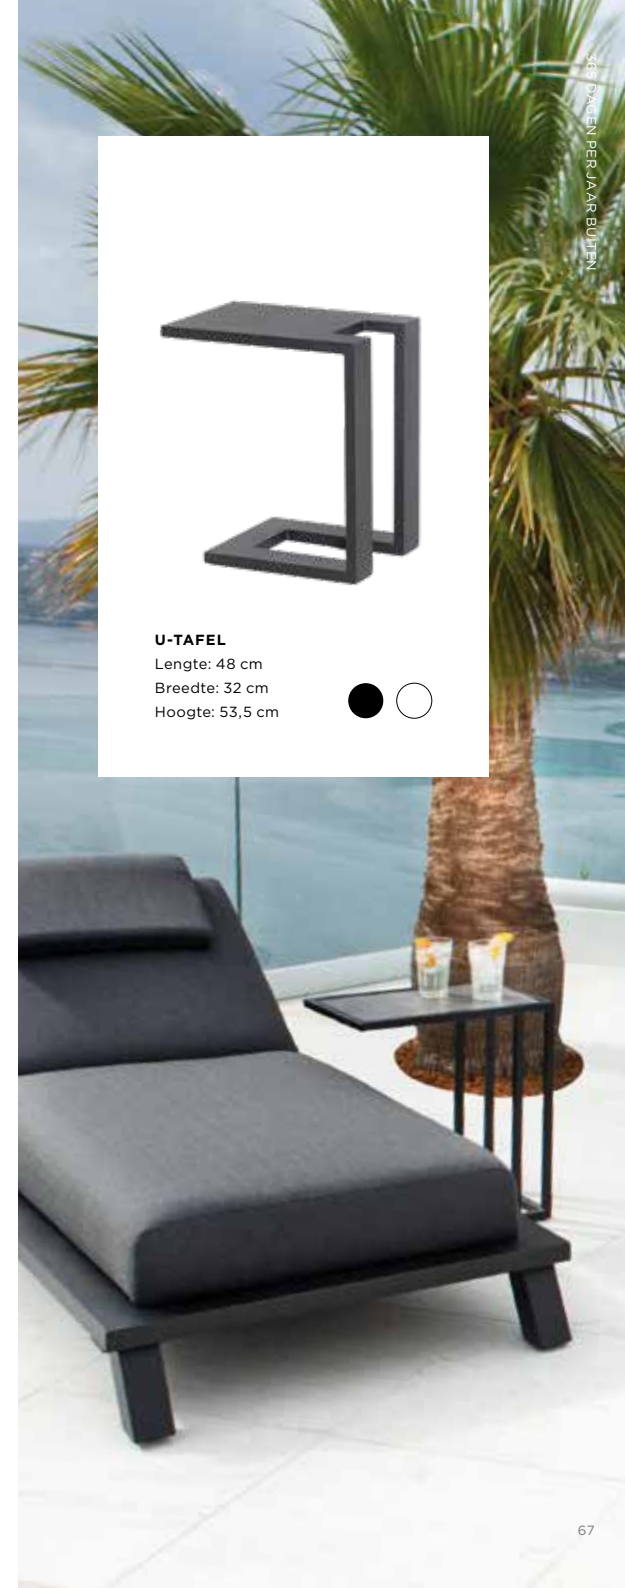

BESCHIKBARE KLEUREN

**KUSSEN SOOTY**  
 40 x 40 cm  
 45 x 45 cm

**KUSSEN TAUPE CHINÉ**  
 40 x 40 cm  
 45 x 45 cm

**KUSSEN LEAD CHINÉ**  
 40 x 40 cm  
 45 x 45 cm

BESCHIKBARE KLEUREN

**U-TAFEL**  
 Lengte: 48 cm  
 Breedte: 32 cm  
 Hoogte: 53,5 cm