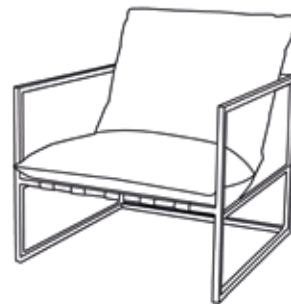

MATERIAAL & KLEUR

Wit
frame