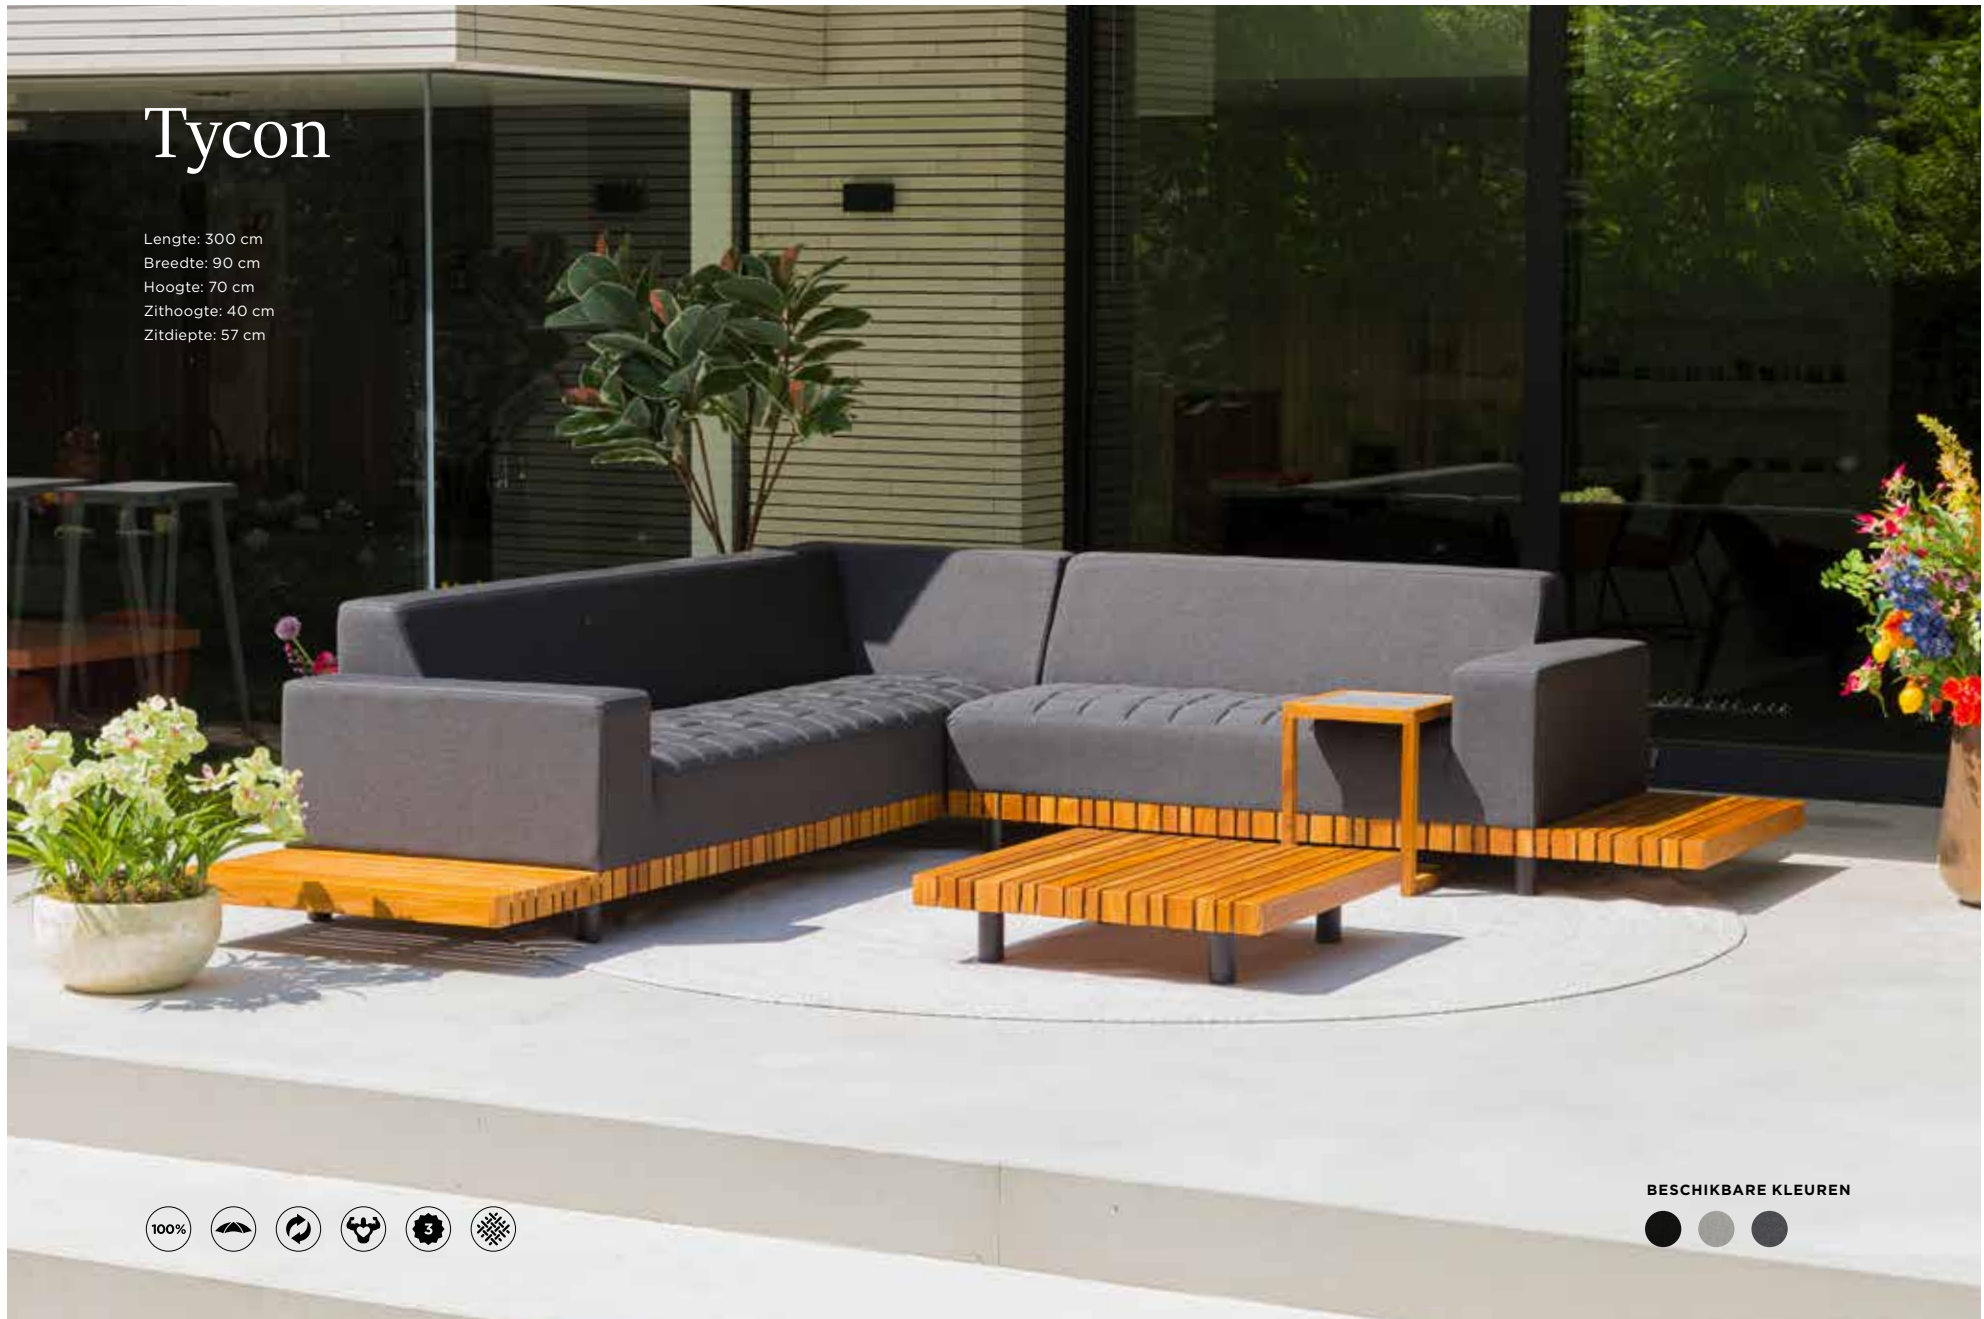

Tycon

Lengte: 300 cm
Breedte: 90 cm
Hoogte: 70 cm
Zithoogte: 40 cm
Zitdiepte: 57 cm

BESCHIKBARE KLEUREN